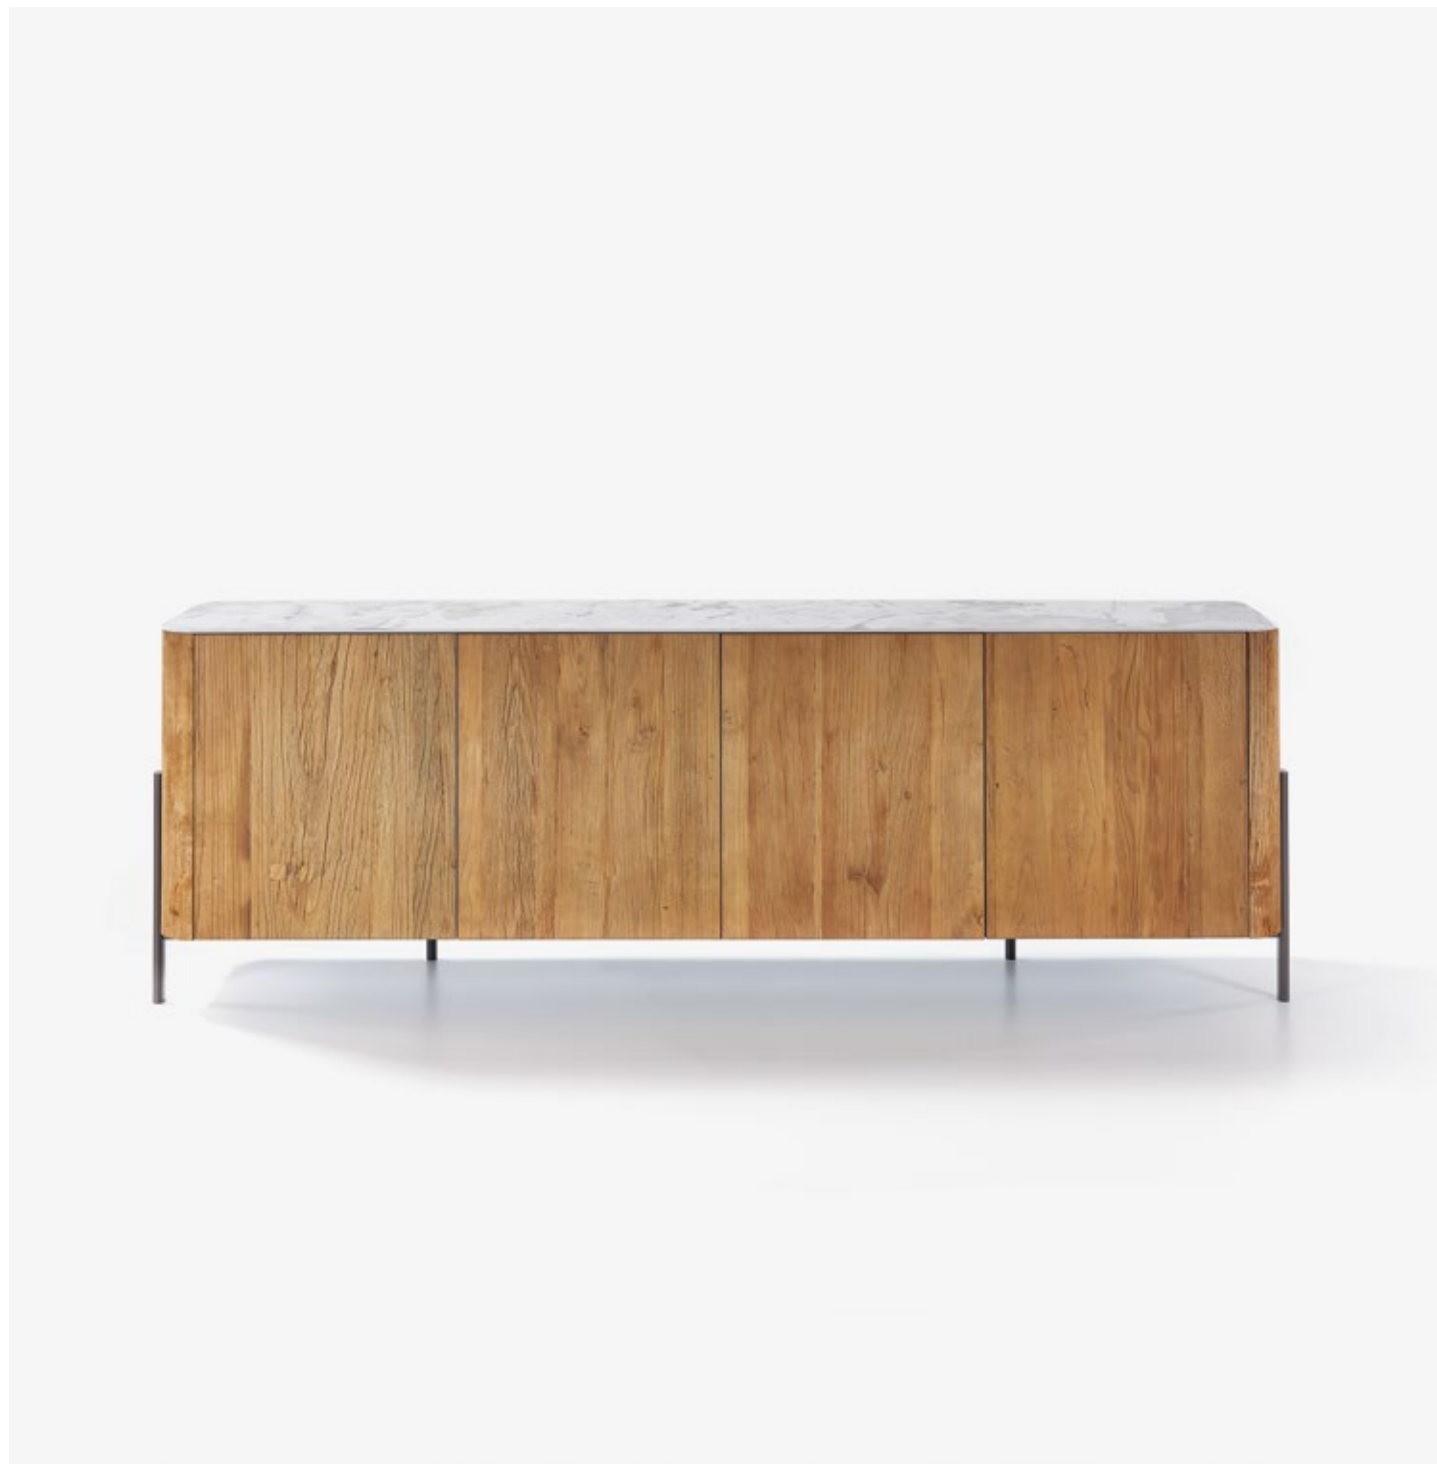

SHELL

Finiture:
legno secolare naturale, ceramica patagonia, metallo brunito.

Finishing:
natural secolare wood, patagonia ceramic, brown metal.