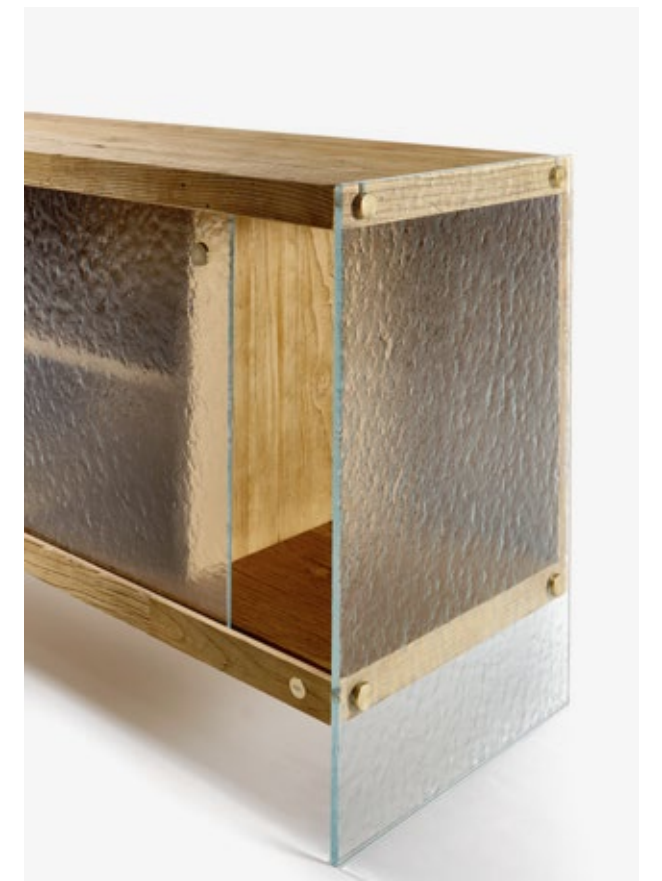

ILL MURANO

Finiture:
legno secolare naturale, vetro di Murano extrachiaro.

Finishing:
natural secolare wood, extra-light Murano glass.

RIVER

Finiture:
legno secolare naturale, vetro cotto extrachiaro.

Finishing:
natural secolare wood, extra-light cast glass.