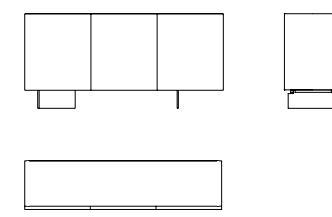

DISEGNI / DRAWINGS

MISURE / SIZE

P. 60-61, 64-65

177 X 50 X h 77 cm - 69.5" X 19.5" X h 30"

230 X 50 X h 77 cm - 90.5" X 19.5" X h 30"

SLICE

design by ND Lab

DISEGNI / DRAWINGS

MISURE / SIZE

P. 54-55, 58

160,5 X 48 X h 77 cm - 63" X 18,9" X h 30"

214 X 48 X h 77 cm - 84" X 18,9" X h 30"

130

FINITURE PIANO / TOP FINISHINGS

Legno secolare / *Secolare Wood*

Legno secolare naturale / *Natural secolare wood*
Legno secolare nero / *Black secolare wood*