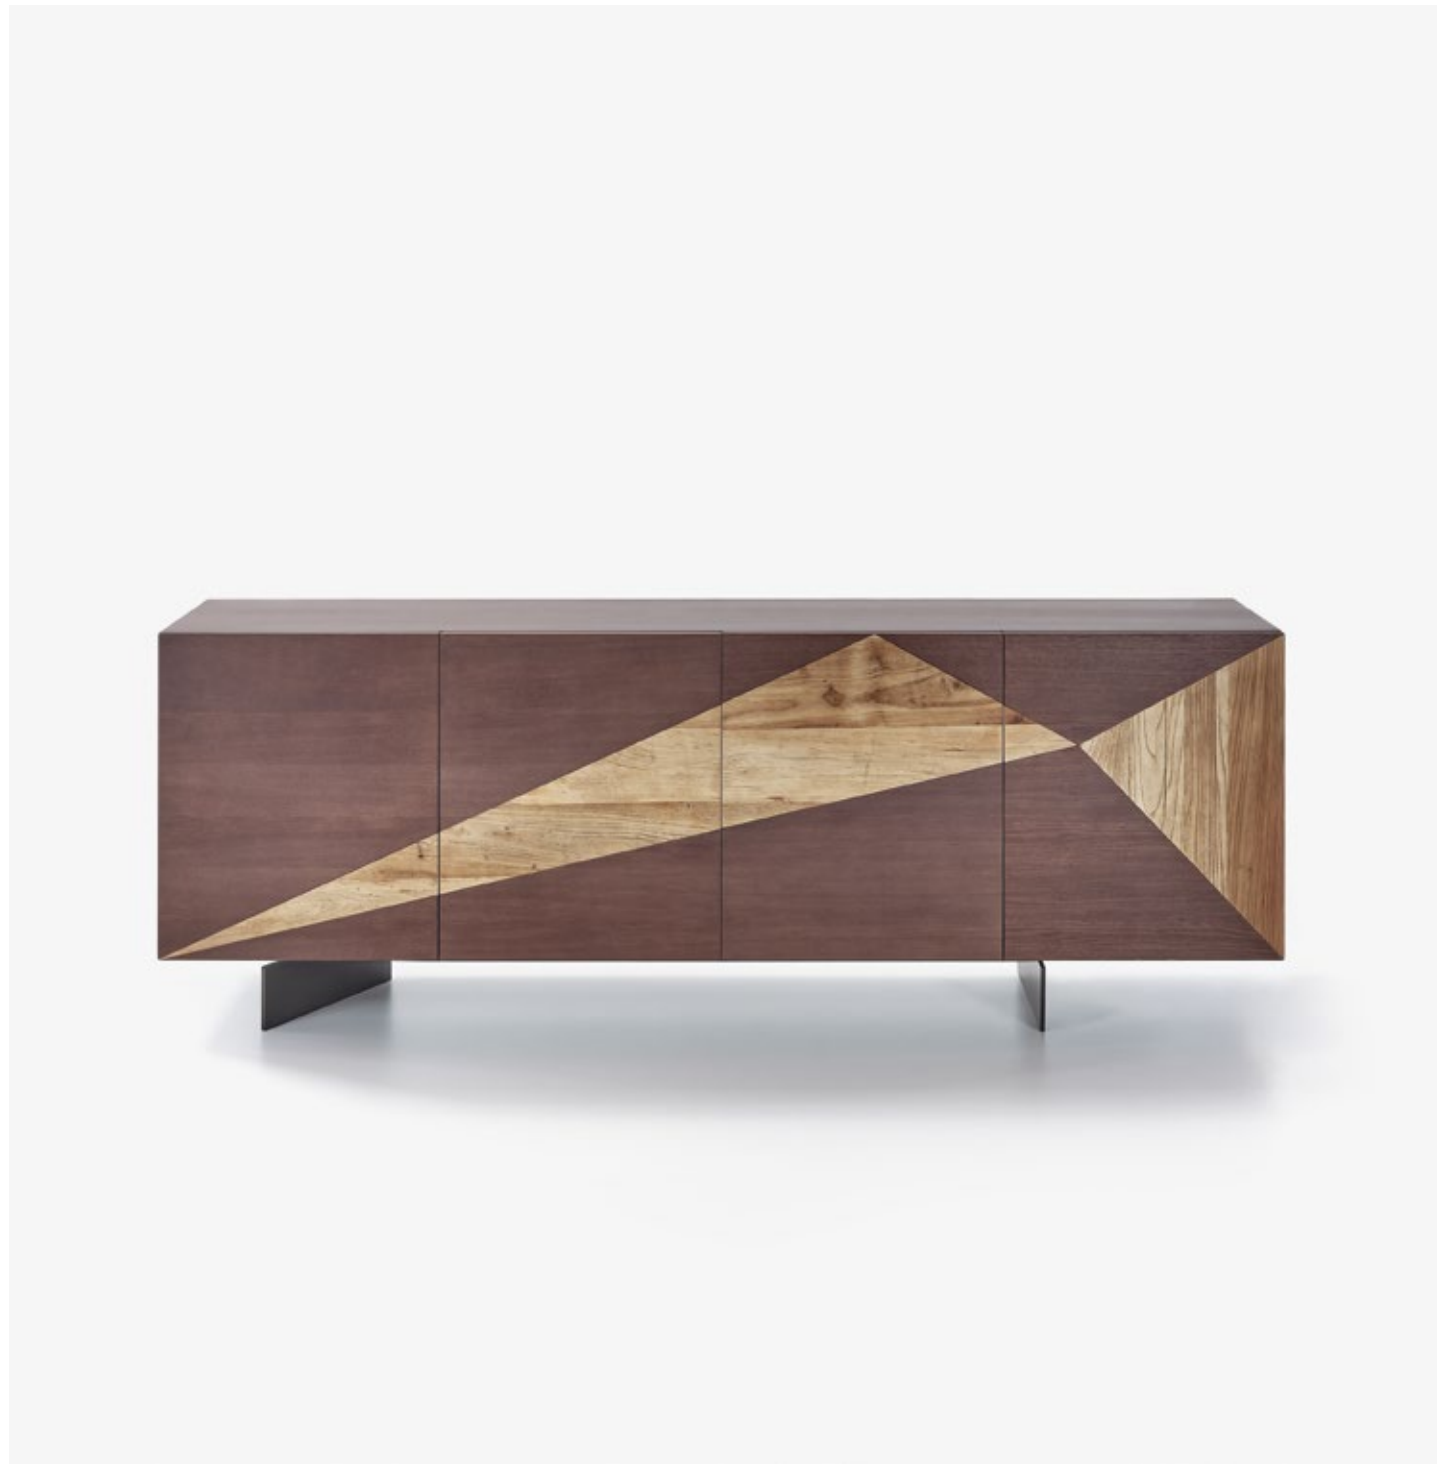

Finiture:
tessuto bouclé/B01.

Finishing:
bouclé/B01 fabric.

X

Finiture:
legno secolare naturale, metallo sabbia, vetro extrachiaro.

Finishing:
natural secolare wood, sand metal, extra-light glass.

SLICE

Finiture:
legno secolare naturale, metallo sabbia, vetro extrachiario.